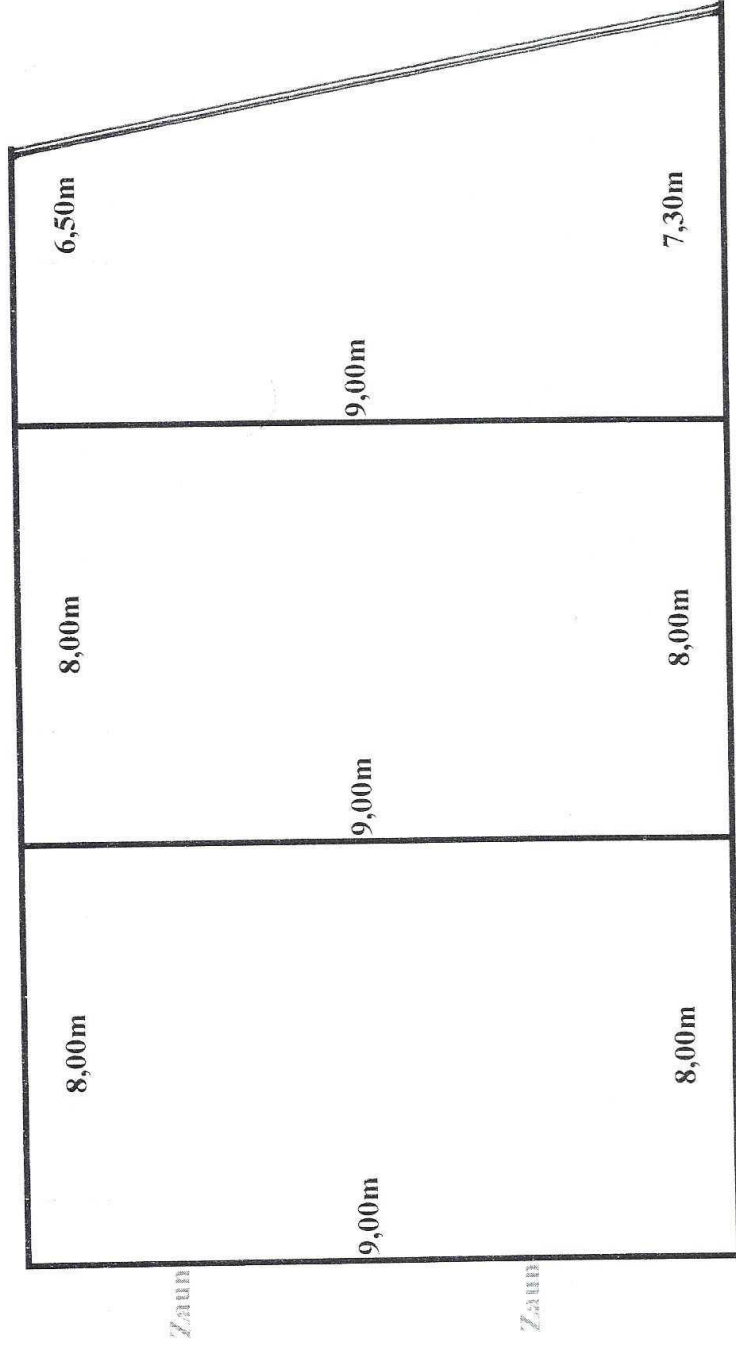

Gäste Wohnwagen Plätze

3

2

1